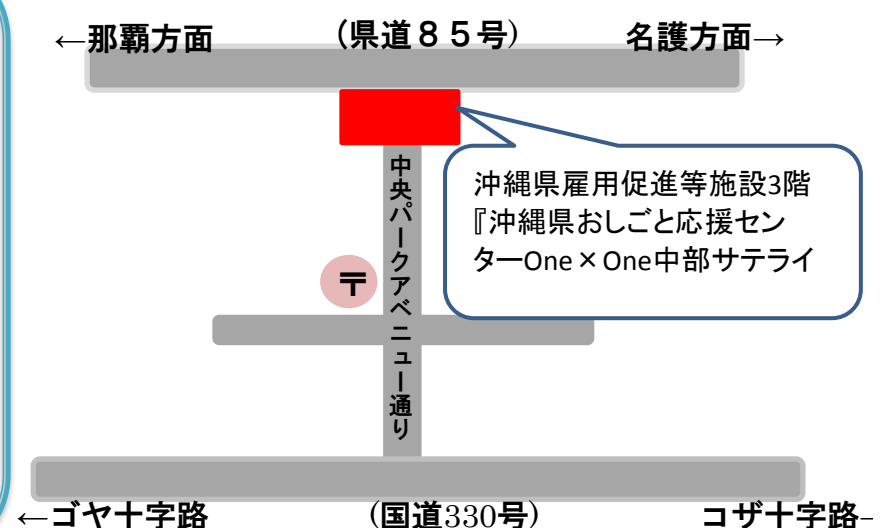

沖縄県おしごと応援センター One×One中部サテライト

働きたい気持ちがあり、就職活動はしているが、なかなか決まらない方や、就職活動をどう進めていいか戸惑いのある方、一人で悩まず私たちと一緒に考えてみませんか？

問合せ：沖縄県おしごと応援センターOne×One(ワンバイワン)中部サテライト

〒904-0004 沖縄市中央2-28-1 沖縄市雇用促進等施設(旧コリンザ)3階
グッジョブセンターおきなわ中部サテライト内

電話098-923-0078 問合せ時間：9:00～12:00 13:00～16:00