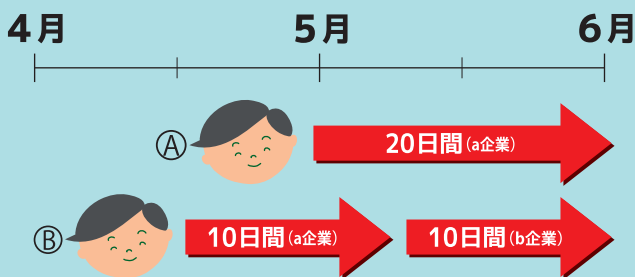

沖縄県おしごと応援センター ワン バイ ワン One × One

(旧 就職・生活支援パーソナル・サポート・センター
平成29年4月より沖縄県雇用政策課「就職・生活支援パーソナル・サポート・センター」の名称が変わりました)

※One × Oneとは・・・ひとりひとりに寄り添い、相談者×相談員で力を合わせてひとつひとつステップアップをしていく
想いが込められています

働きたいけど 自信がもてない…。

就職したいけれど、
ブランクが長くて
働くのが不安…

自分に合う仕事って
何だろう？

未経験の仕事に転職したいが
なかなか踏み出せない…

仕事内容が分からないから
応募するのが不安…

そんなあなた！大丈夫、**企業実習**からやってみませんか！

実績あり 実習経験者の約2人に1人が
就職にまで結びついています。 **就職率63%**

平成28年度実績

企業実習のメリット

1. **実習生の声**
2. ・ 未経験の職種を体験でき、転職につながった。
   - ・ ブランクがあり不安だったが、企業の皆さんの声かけで自信が ついた。
   - ・ 高齢だが働きぶりを見てもらい採用してもらった。
   - ・ 自分自身を見直すことができ、次の就職につながった。

1. **企業の声**
2. ・ 業務体験をしてもらうことでミスマッチ防止につながった。
   - ・ 実習終了後、双方の合意で雇用につながる場合があり良い効果が期待出来る。
   - ・ 実習生受け入れを通して業務の見直しが出来た。
   - ・ 社会貢献ができ、社員の意識が高まった。

実習イメージ(実習日数20日間)

※ 1人あたり5日×4回(ⒶⒷ)パターン選択可能)